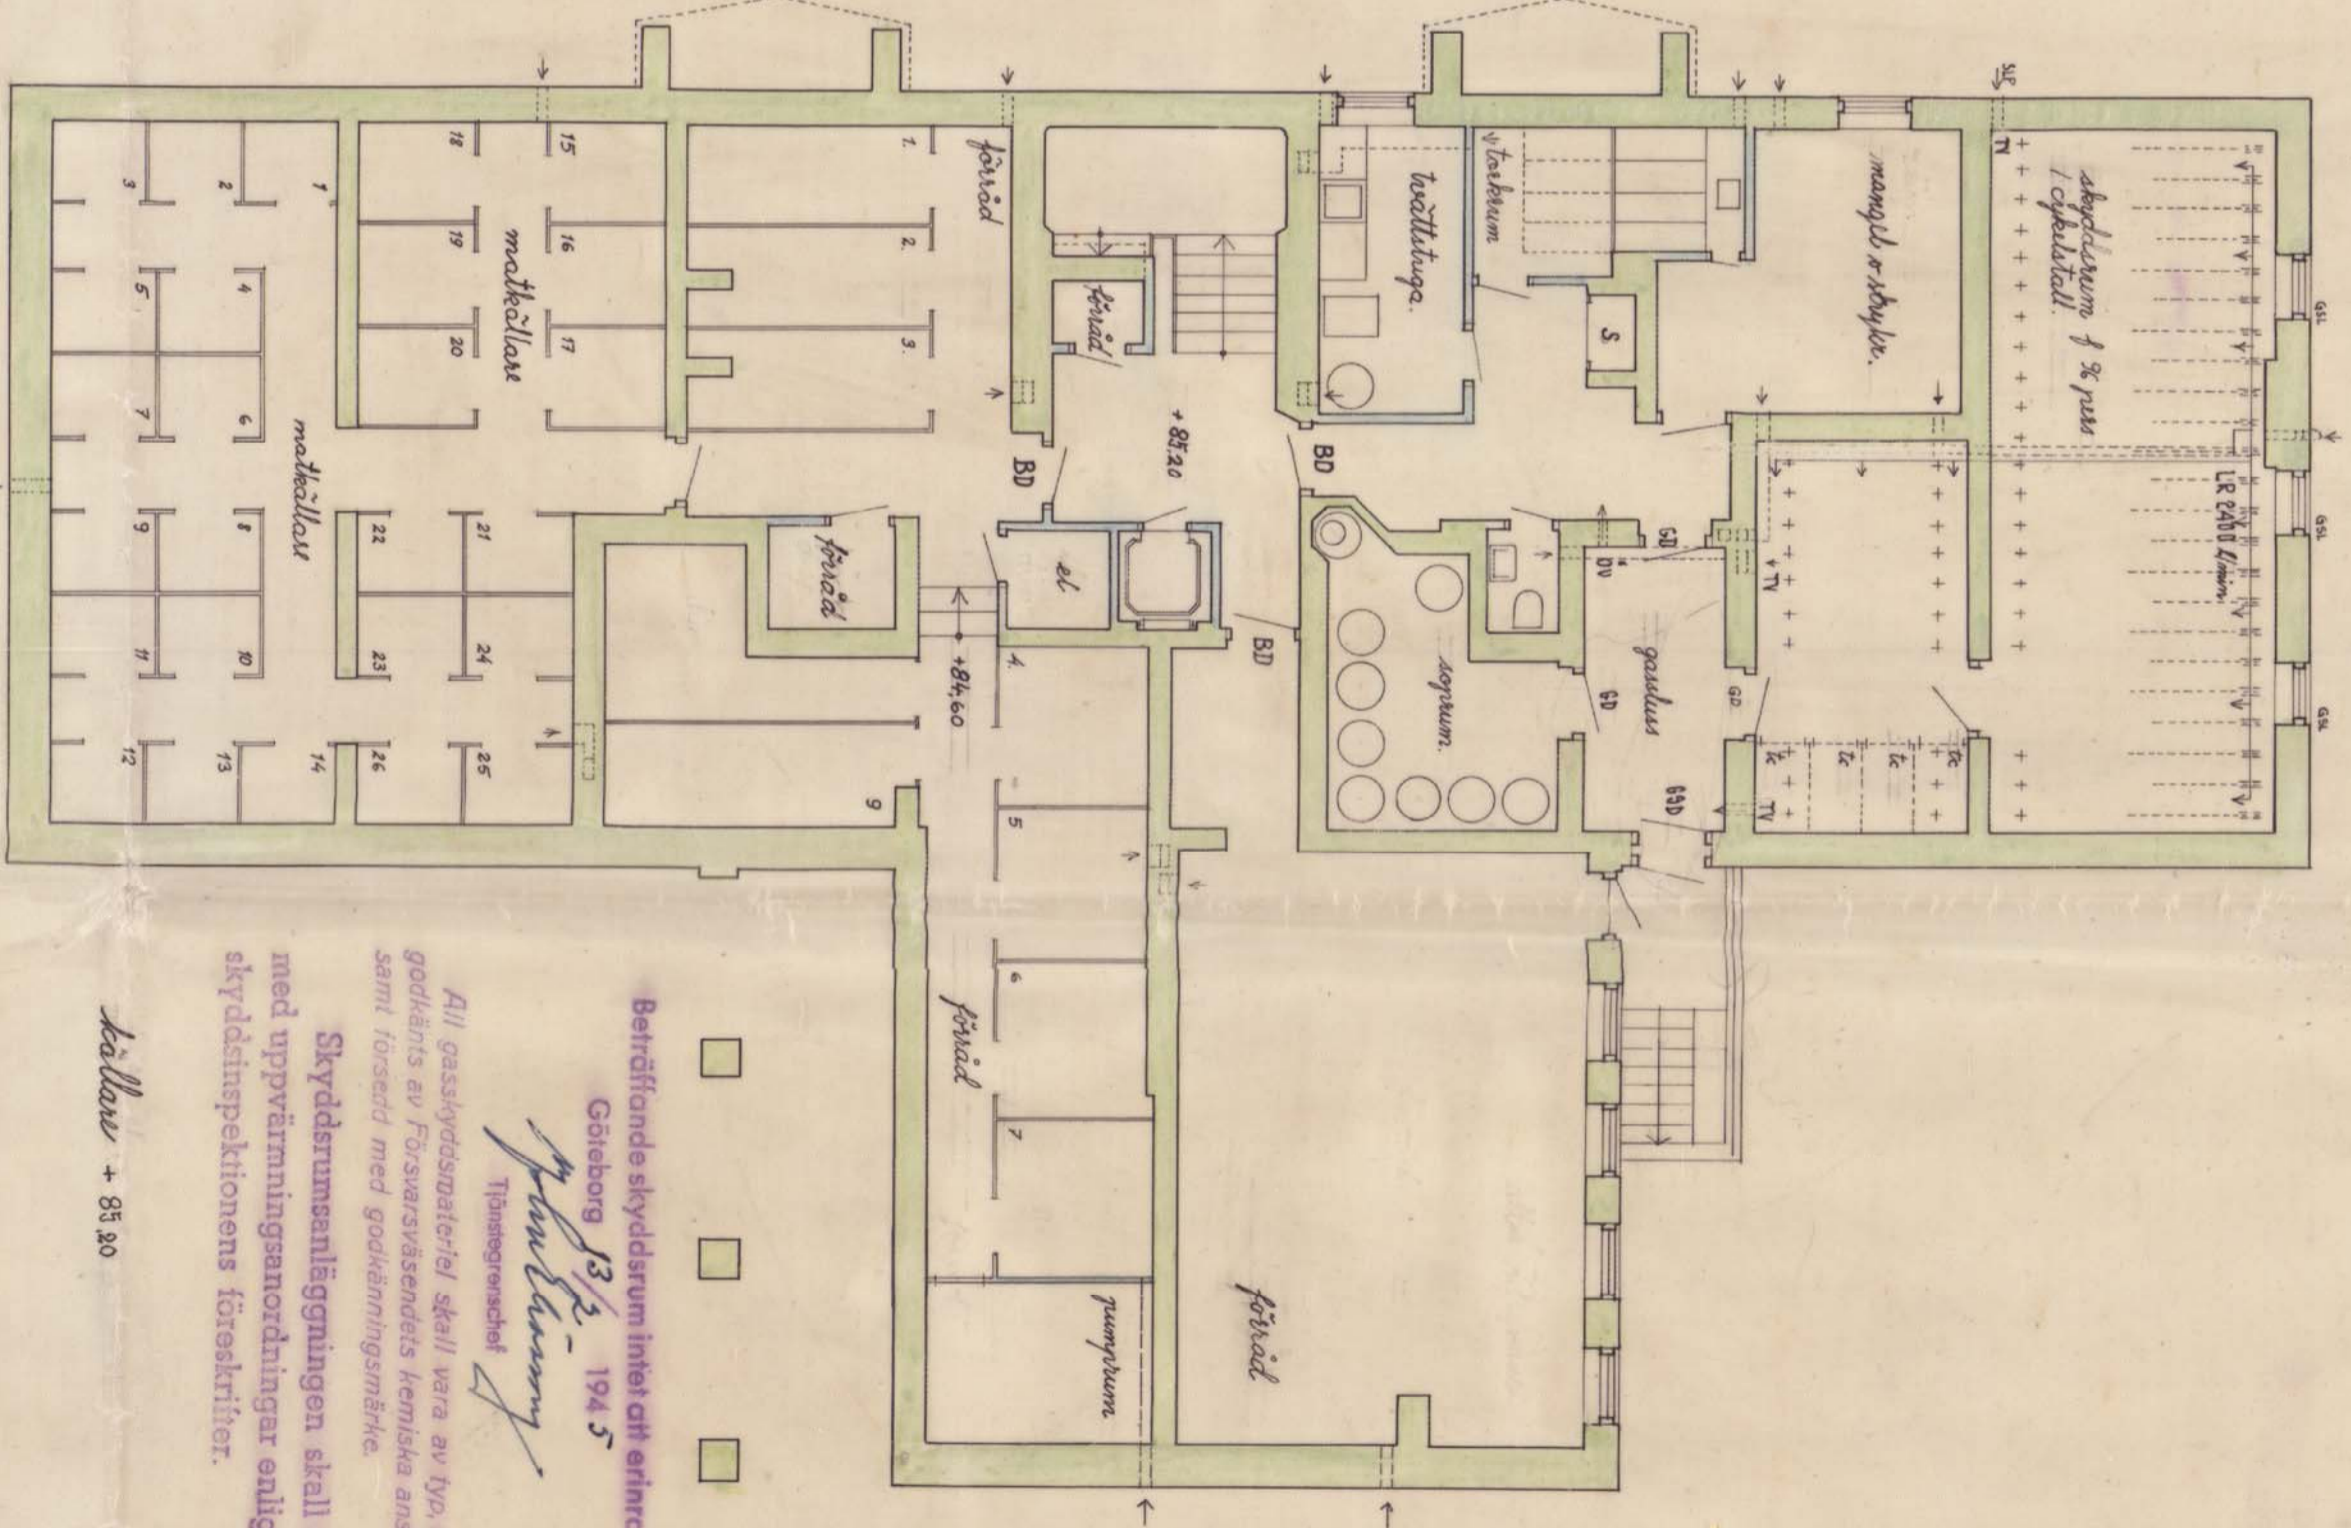

Befrämmande skyddsrum inte att erinra
Göteborg 13/2 1945
G. Fredriksson
Tjänstenschef

Källare + 85.20

Raketgatan 7

Bottenplan och källare
Scannat original skala 1:100

22084

G. Fredriksson

180186

Över. nr 3