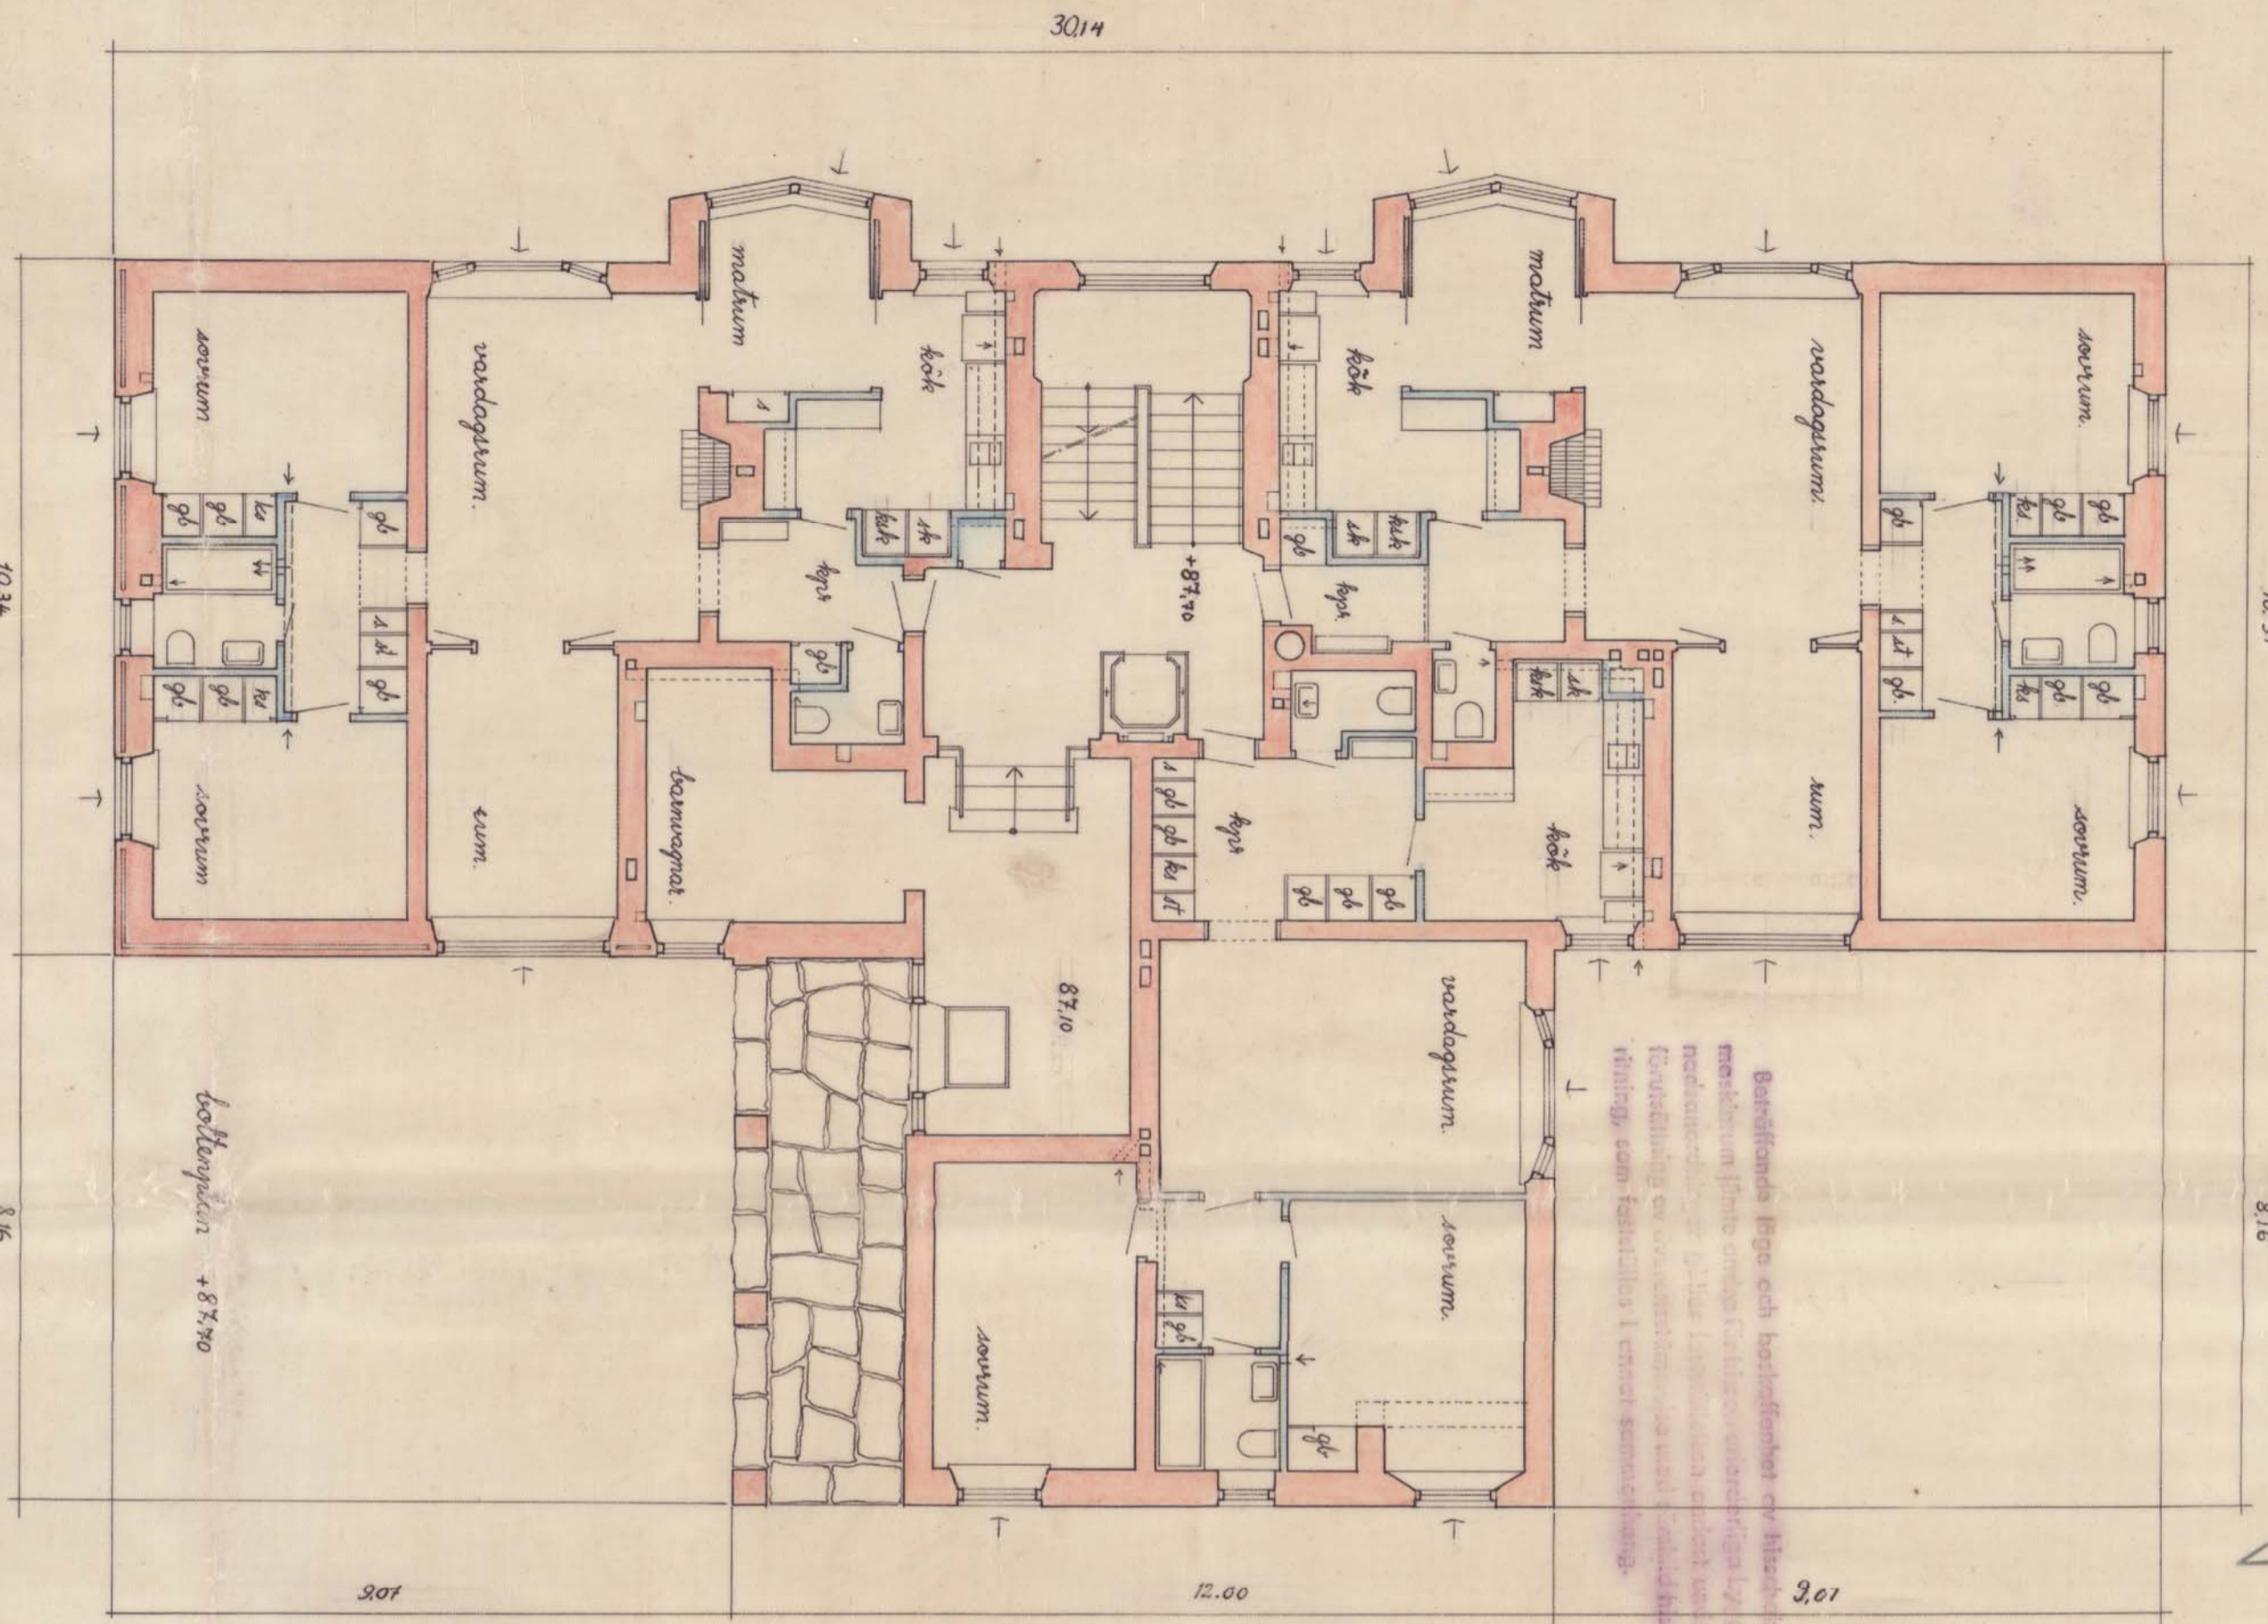

48055
b-15

Ärskän ett få anordna
soprum inlämnad till
Måttövervakningen 1/2 1945

R. Sjögren

Befrämmande soprum i just ett entré.
Göteborg den 14/2 1945

G. Fredriksson

816

Skala 1:100
0 5 10 20 m

hus: A3